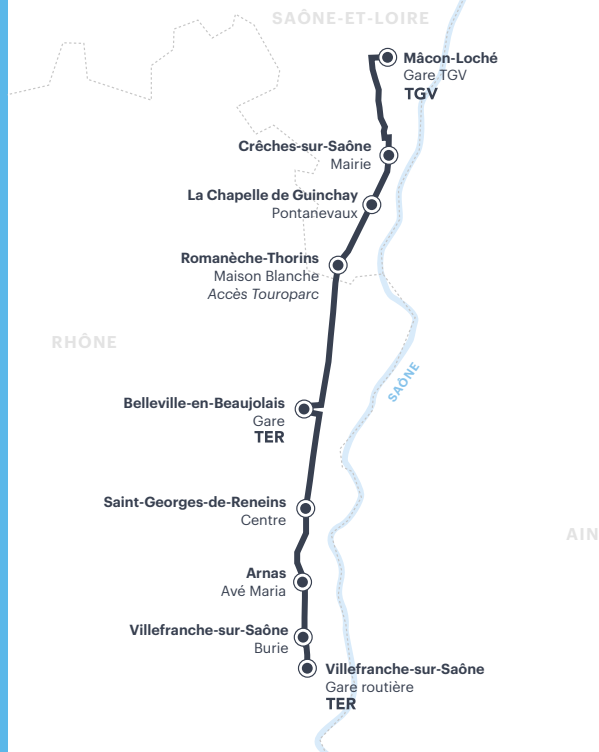

Correspondances - Départ en gare de MÂCON LOCHÉ TGV (horaires donnés à titre indicatif, information auprès de la SNCF)

TGV Réservation obligatoire auprès de la SNCF

Transdev Rhône-Alpes
468 rue Grange Morin
69400 Arnas
www.rhone-alpes.transdev.com

POINTS DE VENTE

- À bord des autocars.
- Auprès de tous les points de vente SNCF, dont les gares de Mâcon Loché TGV, Belleville-sur-Saône et Villefranche-sur-Saône.

▶ POUR EN SAVOIR PLUS :

- La centrale de réservation "Allo La Région vous Transporte" : 04 8000 7000
- Sur le site : laregionvoustransporte.fr
- Auprès de votre transporteur : rhone-alpes.transdev.com
- Auprès de la SNCF : Allo TER : 09 69 32 21 41 (appel non surtaxé)