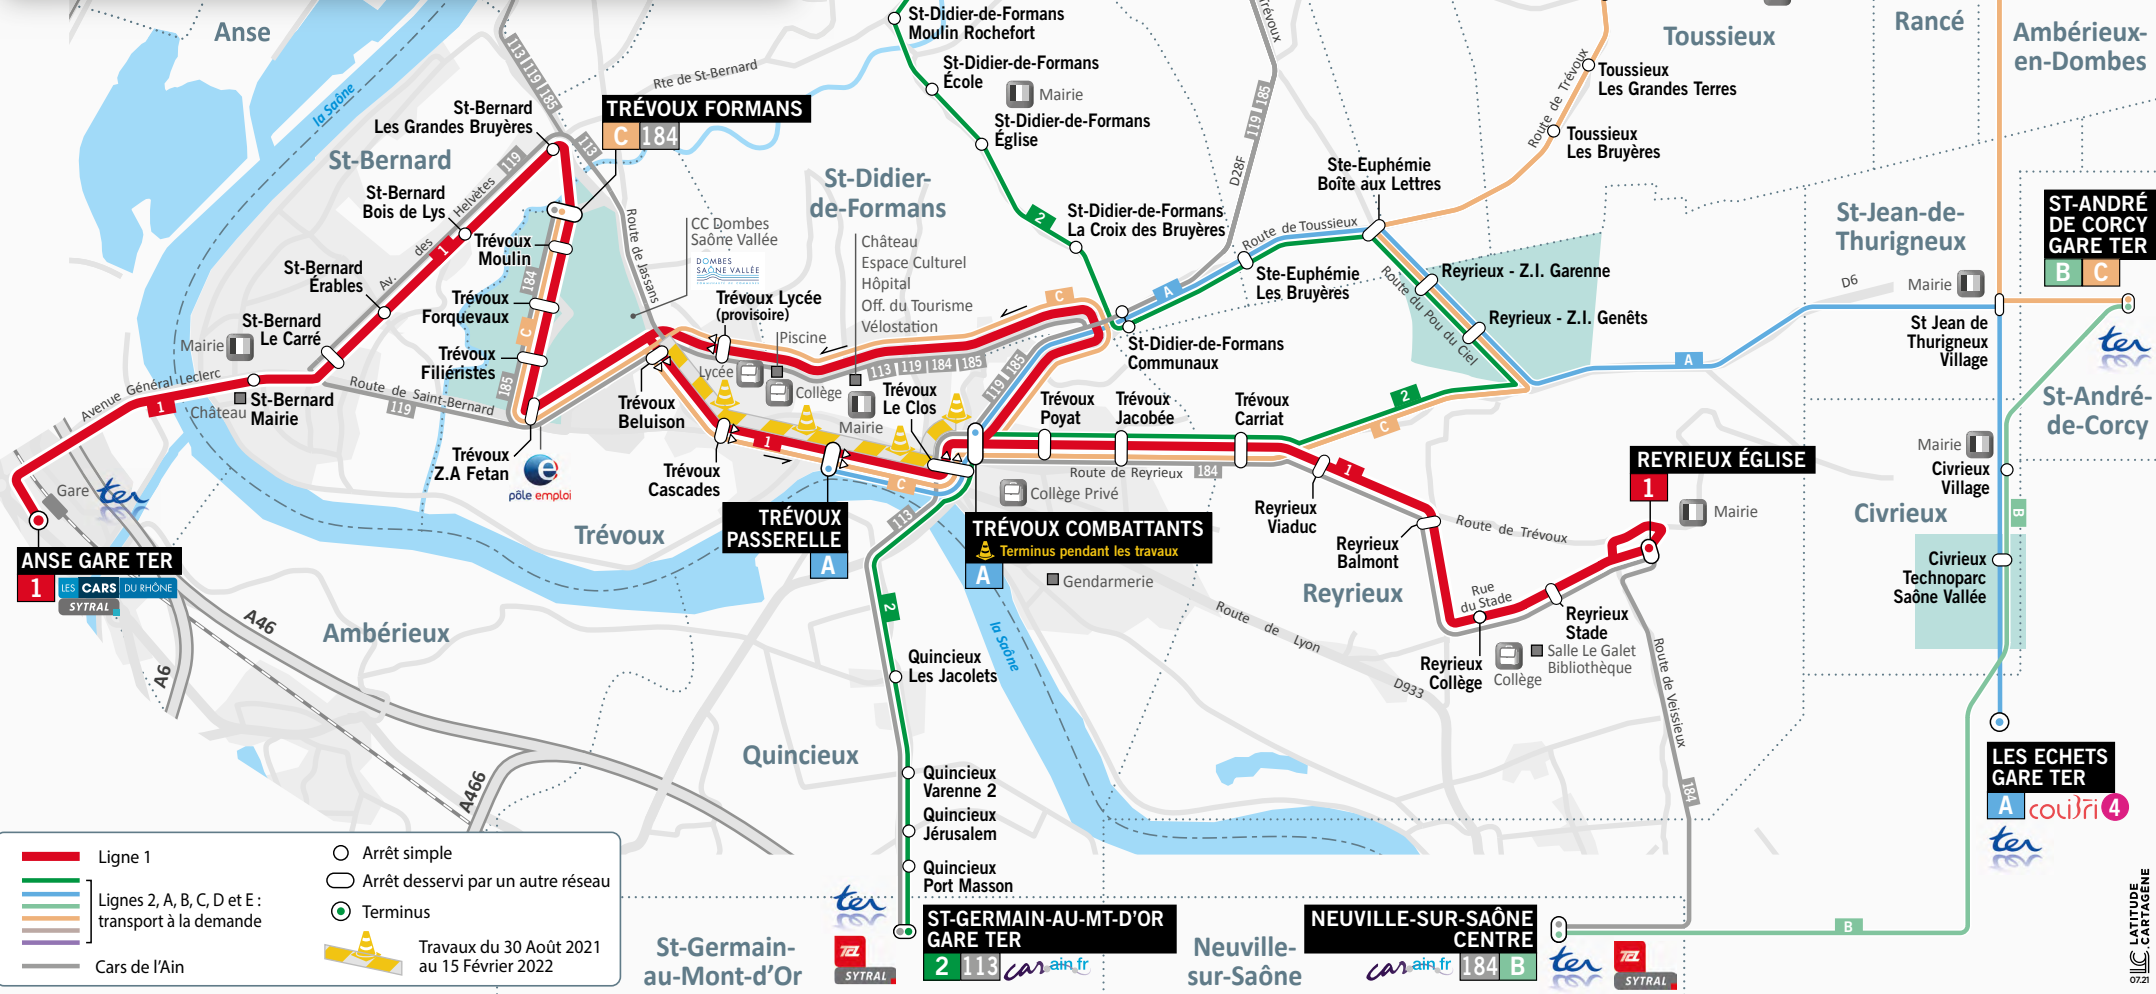

185 vers Villefranche-sur-Saône
119 vers Bourg-en-Bresse

30 août 2021 au 26 août 2022
Travaux du 30 août 2021 au 15 février 2022

- Ligne 1
- Lignes 2, A, B, C, D et E : transport à la demande
- Cars de l'Ain
- Arrêt simple
- Arrêt desservi par un autre réseau
- Terminus
- Travaux du 30 Août 2021 au 15 Février 2022