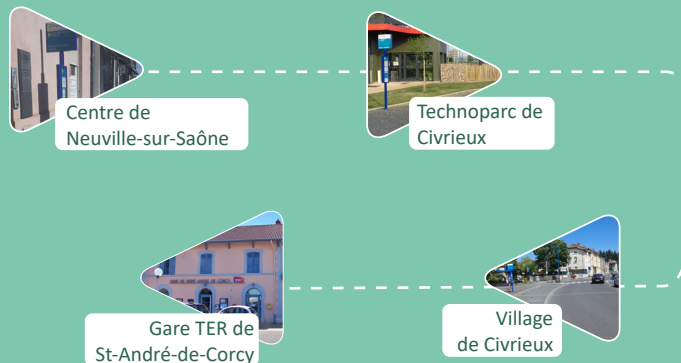

**Présentez-vous 5 minutes avant l'heure indiquée à l'arrêt de la ligne de votre choix.**

+ d'infos sur [www.rhone-alpes.transdev.com](http://www.rhone-alpes.transdev.com),  
rubrique Saônibus ou sur [www.ccdsv.fr](http://www.ccdsv.fr)

# Ligne B

Ne pas jeter sur la voie publique.

Neuville-sur-Saône / Civrieux / St-André-de-Corcy - Gare TER