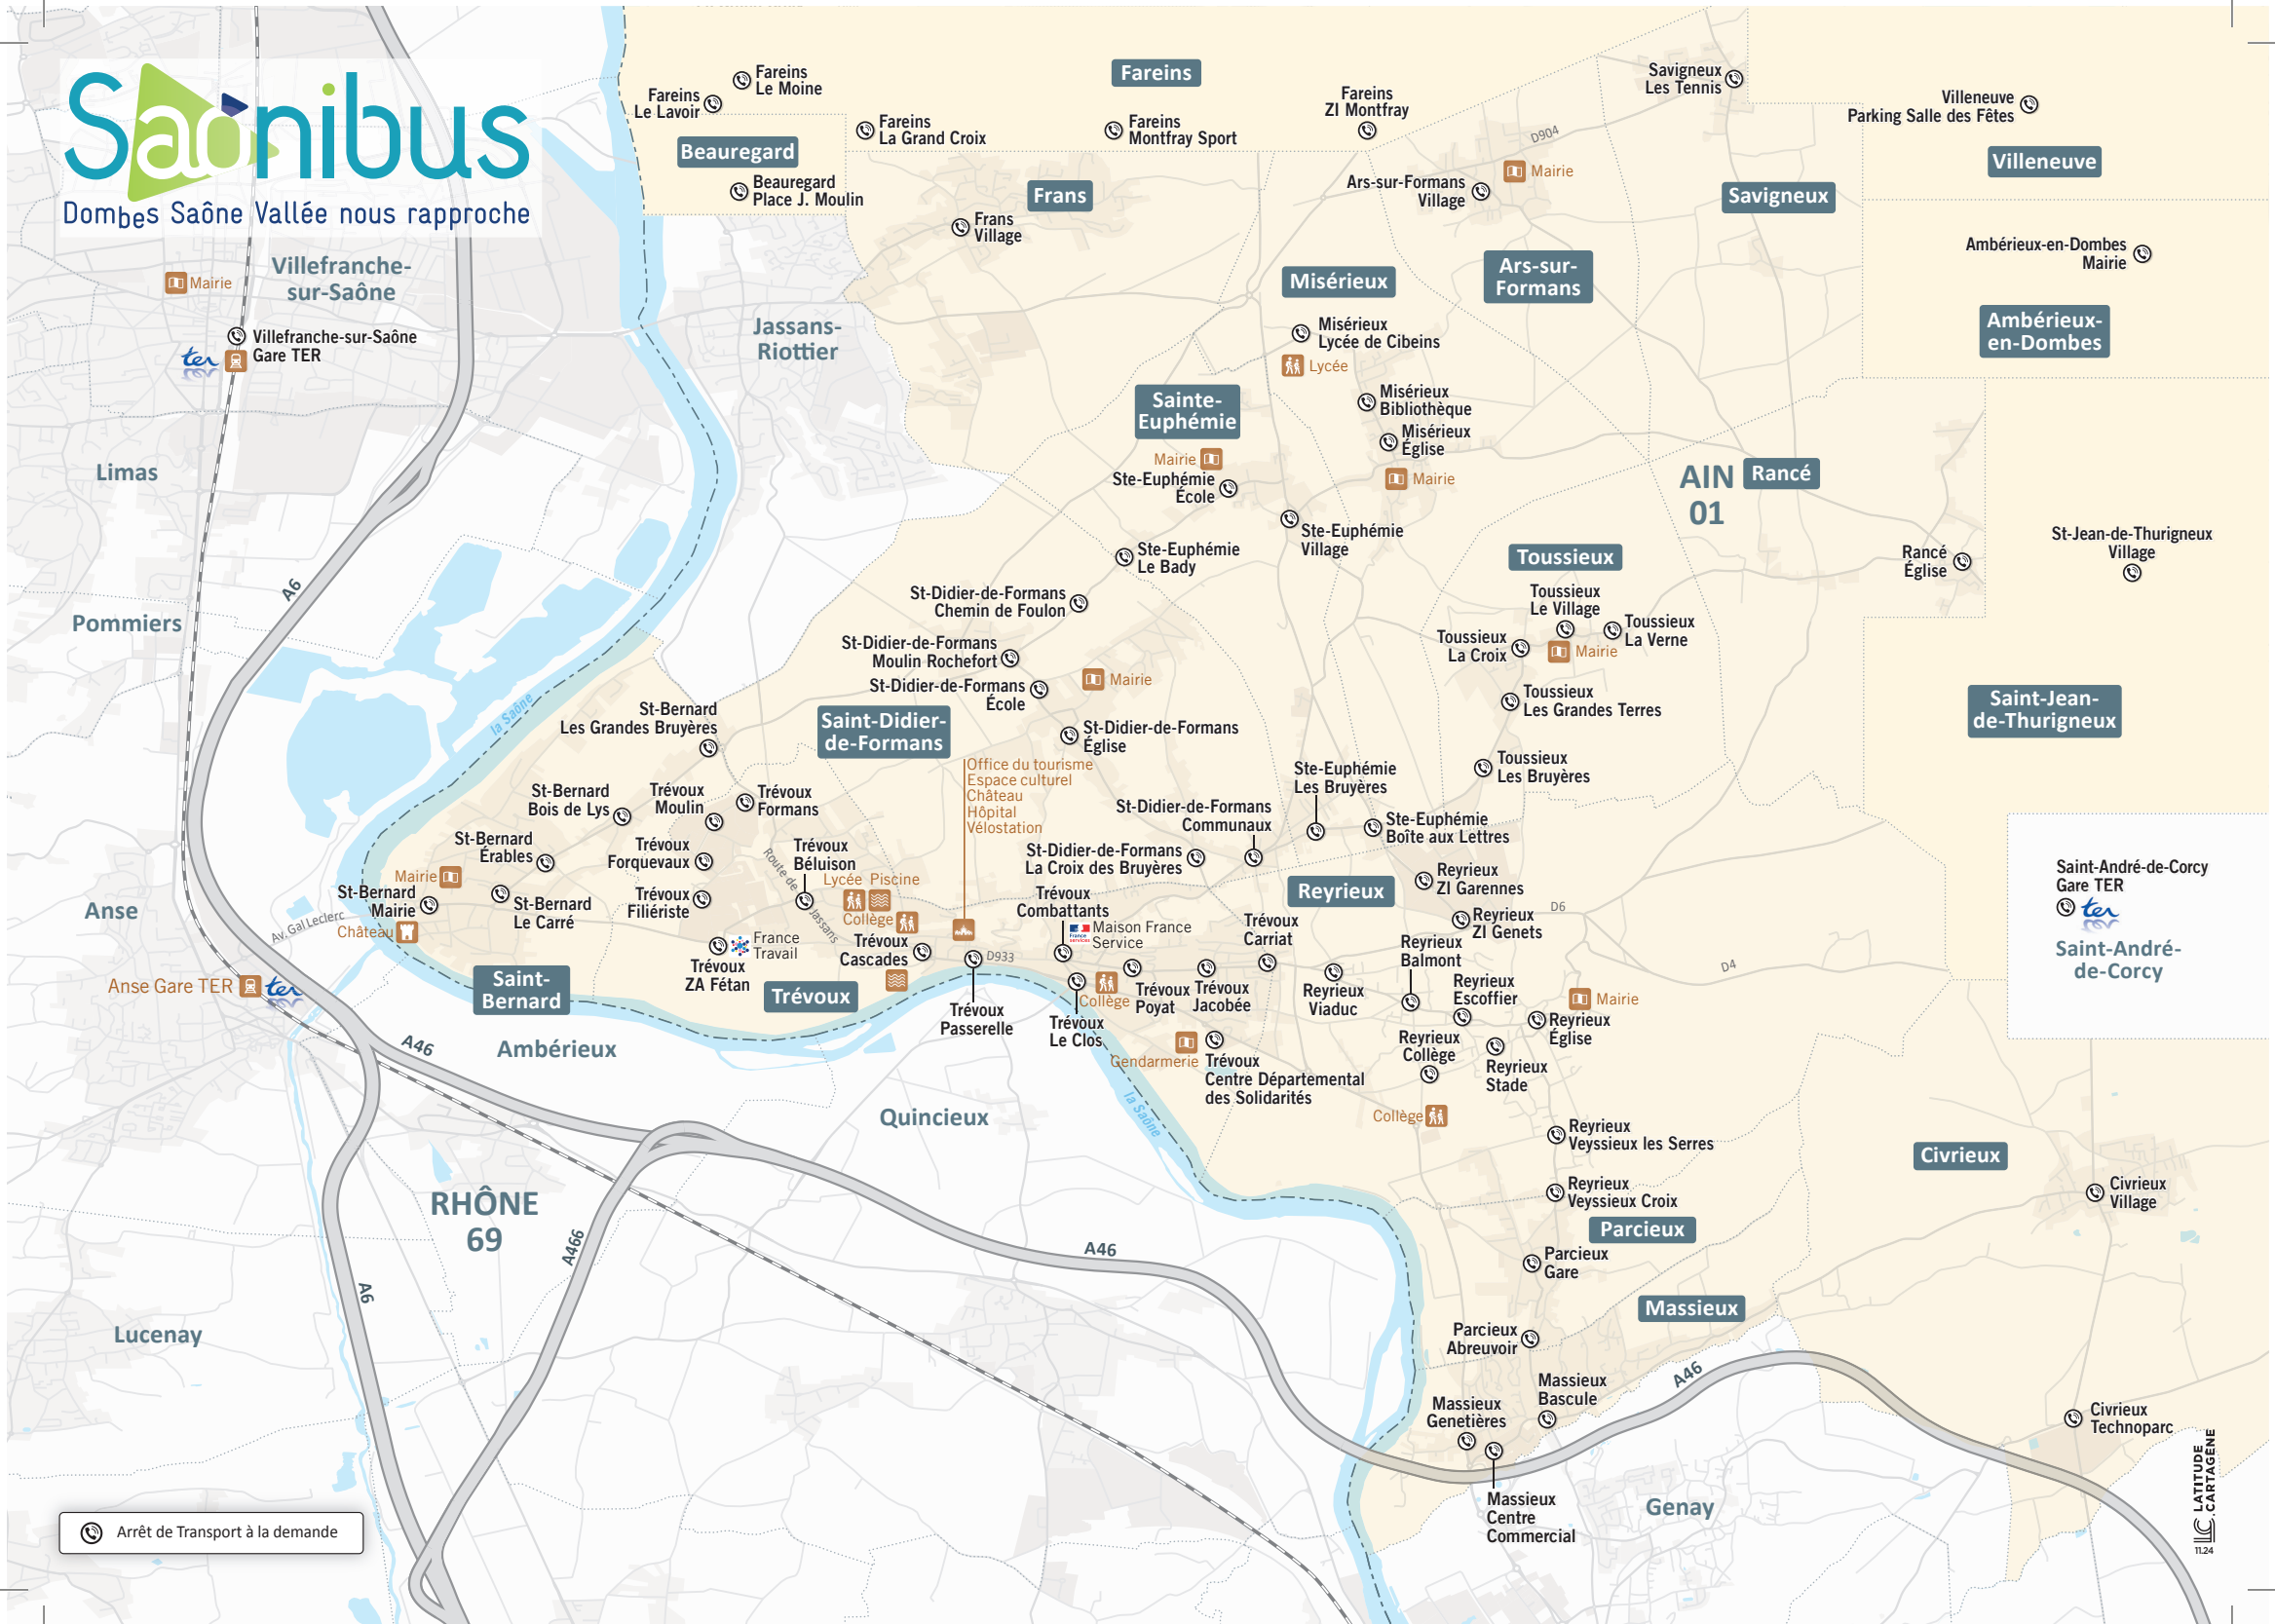

# Saonibus

Dombes Saône Vallée nous rapproche

Arrêt de Transport à la demande

LATTITUDE  
CARTAGÈNE